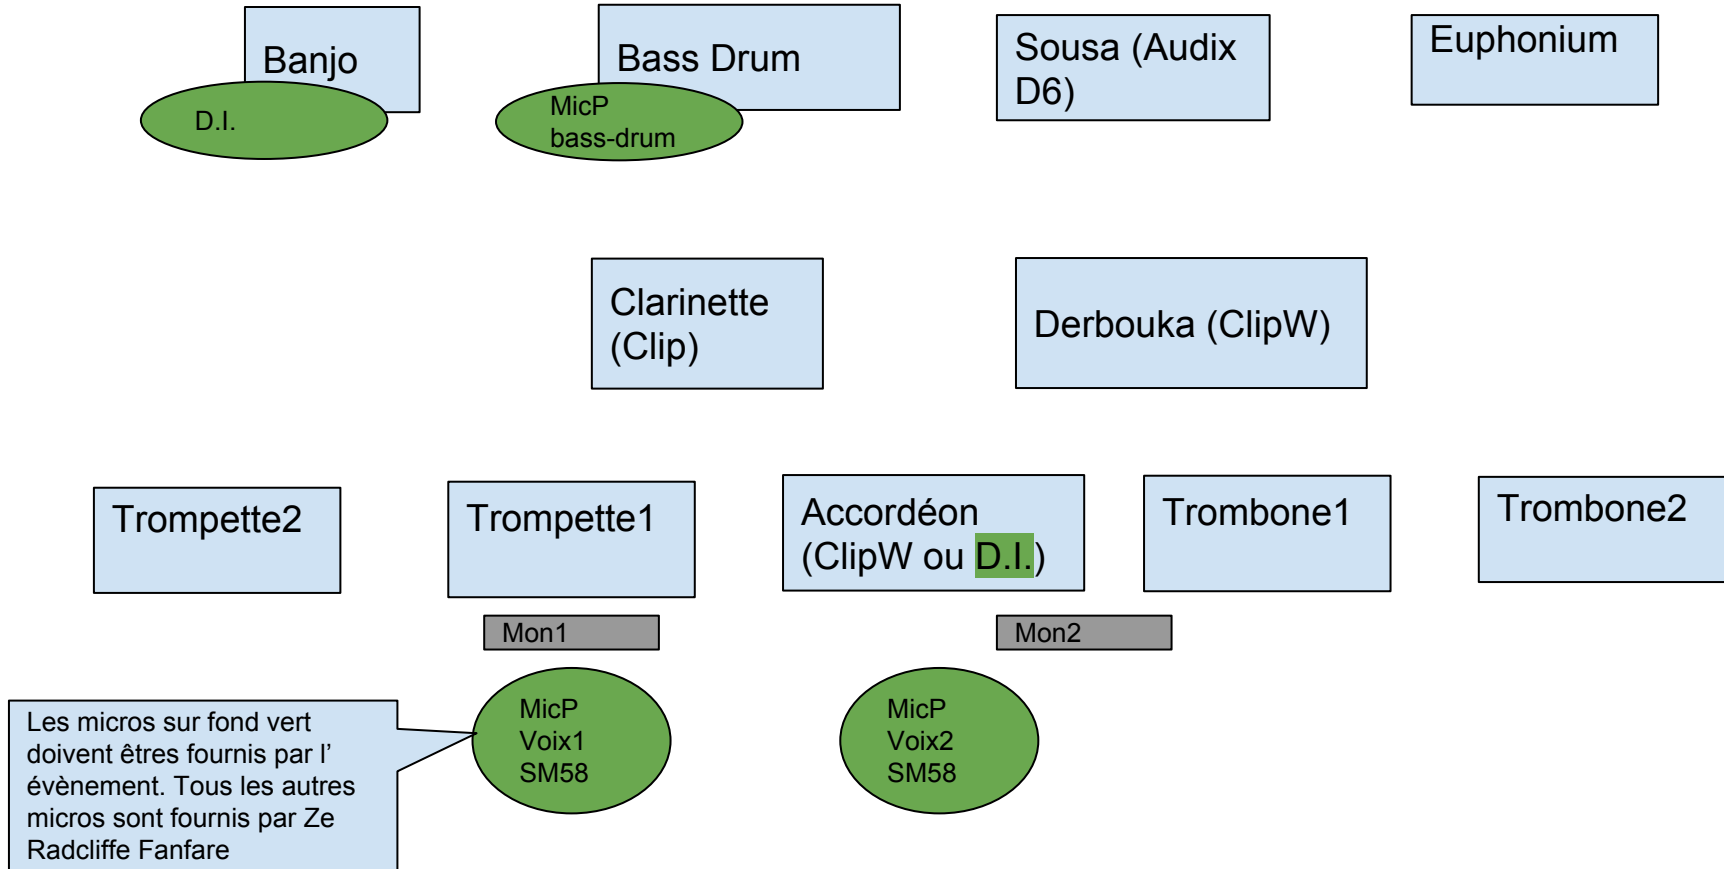

# Ze Radcliffe Devis (Amplification minimale)

Clip	Clip avec fil (XLR) Nécessite 48V (Phantom Power)
MicP	Micro sur trépied
ClipW	Clip Wireless

Mix1	Voix 1 et 2	Mon1
Mix2	Accordéon, Voix2, Clarinette, Banjo	Mon2